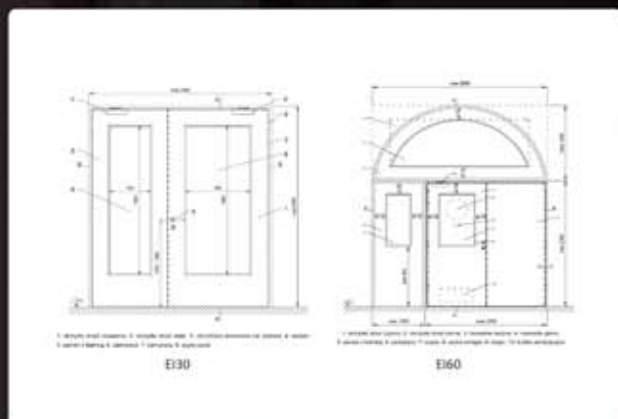

konstrukcja i wyposażenie

Niestandardowe wymiary

Drzwi hotelowe WESTO wykonane są ze specjalnych płyt technicznych HALSPAN i SAUERLAND. Posiadają dodatkowe wzmocnienia - płyty HDF z okleiną naturalną lub sklejką do frezowania. Taki pakiet daje możliwość stworzenia różnego rodzaju ekskluzywnych wzorów - imitacji kasetonów oraz ryflowań. Realizacje hotelowe nie kończą się tylko na drzwiach przeciwpożarowych. W naszej ofercie znajdują się również drzwi bezklasowe do łazienek i pomieszczeń gospodarczych wykonywane na wzór drzwi wejściowych do pokoi. Częstość rozwiązaniem są też zabudowy instalacji, listwy przypodłogowe, cokoły dopasowane do całości stolarki drewnianej w pomieszczeniach.

Ościeżnice

Regulowane bezklasowe