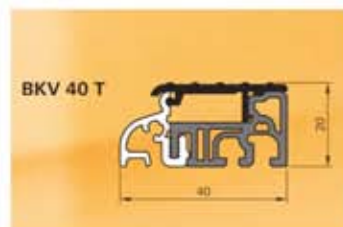

Samozamykacz GEZE Boxer EFS

Samozamykacz chowany wyposażony w funkcję swobodnego ramienia .

Próg opadający DEVENTER DRS 1530

Próg opadający, chowany w skrzydle, nie widoczny po otwarciu drzwi, spełniający wymogi przeciwpożarowe, dymoszczelne i akustyczne.

Próg aluminiowy ROTO BKV 40 T

Próg aluminiowy o szerokości 40mm, który w całości chowa się pod zamkniętym skrzydłem drzwiowym, wykorzystywany również w drzwiach zewnętrznych.

galeria
realizacji

WESTO

WESTO Zakład Produkcji Drzewnej